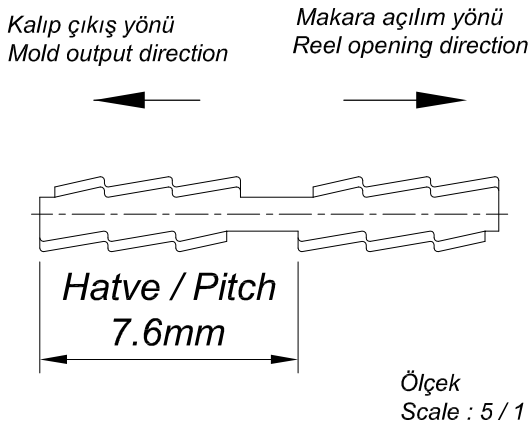

PARÇA KODU PART CODE	PARÇA ADI PART NAME	s ÖLÇÜSÜ (KALINLIK) s MEASURE (THICKNESS)	Malzeme Material	Kaplama / Coating		
				SN	AG	Ni
TK 2804 RP	MİNİ İĞNE UÇ =RP=	-----	(CuZn30) Pirinç / Brass	-	-	-
TK 2804 RPK	MİNİ İĞNE UÇ =RPK=	-----	(CuZn30) Pirinç / Brass	+	-	-

Kablo Kesiti
Wire Section : 0.25 - 0.50 mm²

Resmin Üzerinden Ölçü Almayınız
Don't use the drawing for measuring purpose

Tarih / Date	12.11.2013	İmza /Signature	Ölçek / Scale		
Çizen / Desing	M.Yağcı		10 / 1		
Onay / Approval	S.Gölcük		No	Değişiklik / Revision	Tarih/Date
	Parça Adı: Part Name	MİNİ İĞNE UÇ		Parça Kodu: Part Code	TK 2804