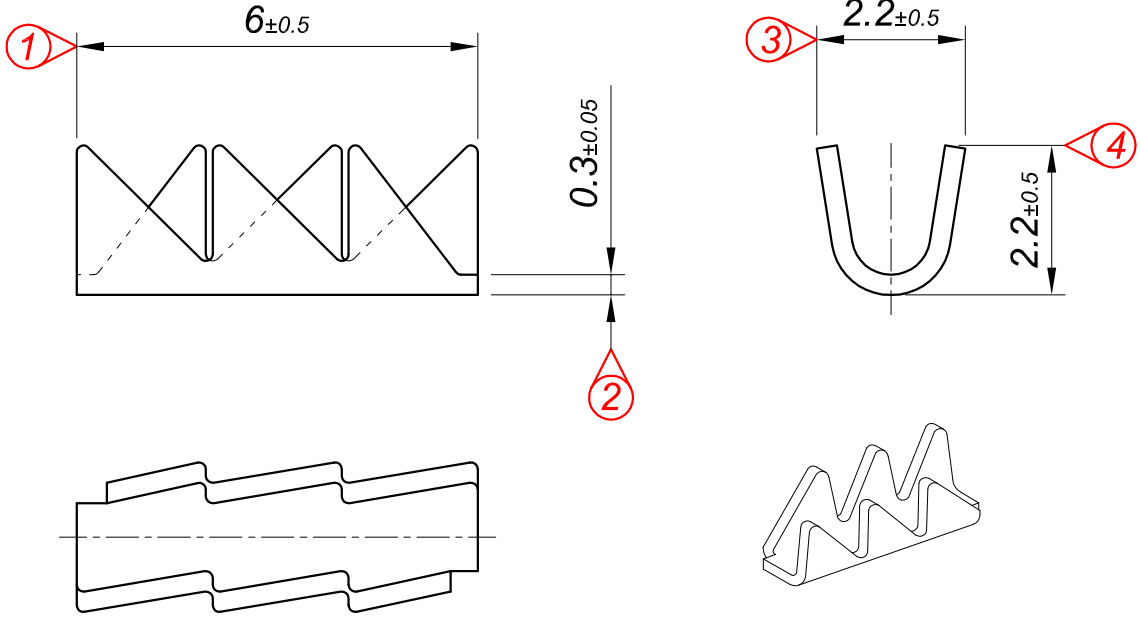

PARÇA KODU PART CODE	PARÇA ADI PART NAME	s ÖLÇÜSÜ (KALINLIK) s MEASURE (THICKNESS)	Malzeme Material	Kaplama / Coating		
				SN	AG	Ni
TK 2804 RP	MİNİ İĞNE UÇ =RP=	-----	(CuZn30) Pirinç / Brass	-	-	-
TK 2804 RPK	MİNİ İĞNE UÇ =RPK=	-----	(CuZn30) Pirinç / Brass	+	-	-

Kablo Kesiti
Wire Section : 0.25 - 0.50 mm²

Resmin Üzerinden Ölçü Almayınız
Don't use the drawing for measuring purpose

Tarih / Date	12.11.2013	İmza /Signature	Ölçek / Scale		
Çizen / Desing	M.Yağcı		10 / 1		
Onay / Approval	S.Gölcük		No	Değişiklik / Revision	Tarih/Date
	Parça Adı: Part Name	MİNİ İĞNE UÇ		Parça Kodu: Part Code	TK 2804